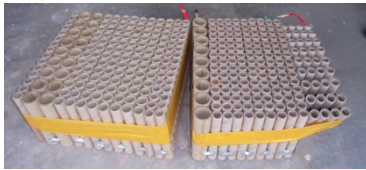

CB Feuerwerks-Festival Box III,

Split Show-Box, 2-teilig

Komplettes Feuerwerk in den Kalibern 30, 40, 50, 65, 75mm, Feuerwerk-
Komplettkombination bestehend aus Schweifkometen,
Feuerwerksbombetten und Feuerwerksbomben (ca. 25 versch. Effekte
mit farbigem Schweifaufstieg in Folge) sowie einem Finale, bestehend
aus 5 Stck. 75 mm Bukettbomben
Brenndauer ca. 5 Min., 378 Schuss

*Abwechslungsreiches Komplettfeuerwerk, eignet sich ausgezeichnet für
Anlässe wie Hochzeiten, Geburtstage, Vereinsfeste, Firmenanlässe etc.*

Römische Lichterbündel

Weissflimmer mit Cracklingeffekt	70 Schuss
Weissflimmer mit roter Spitze	70 Schuss
Weissflimmer mit blauer Spitze	70 Schuss
Bunte Effekte	50 Schuss